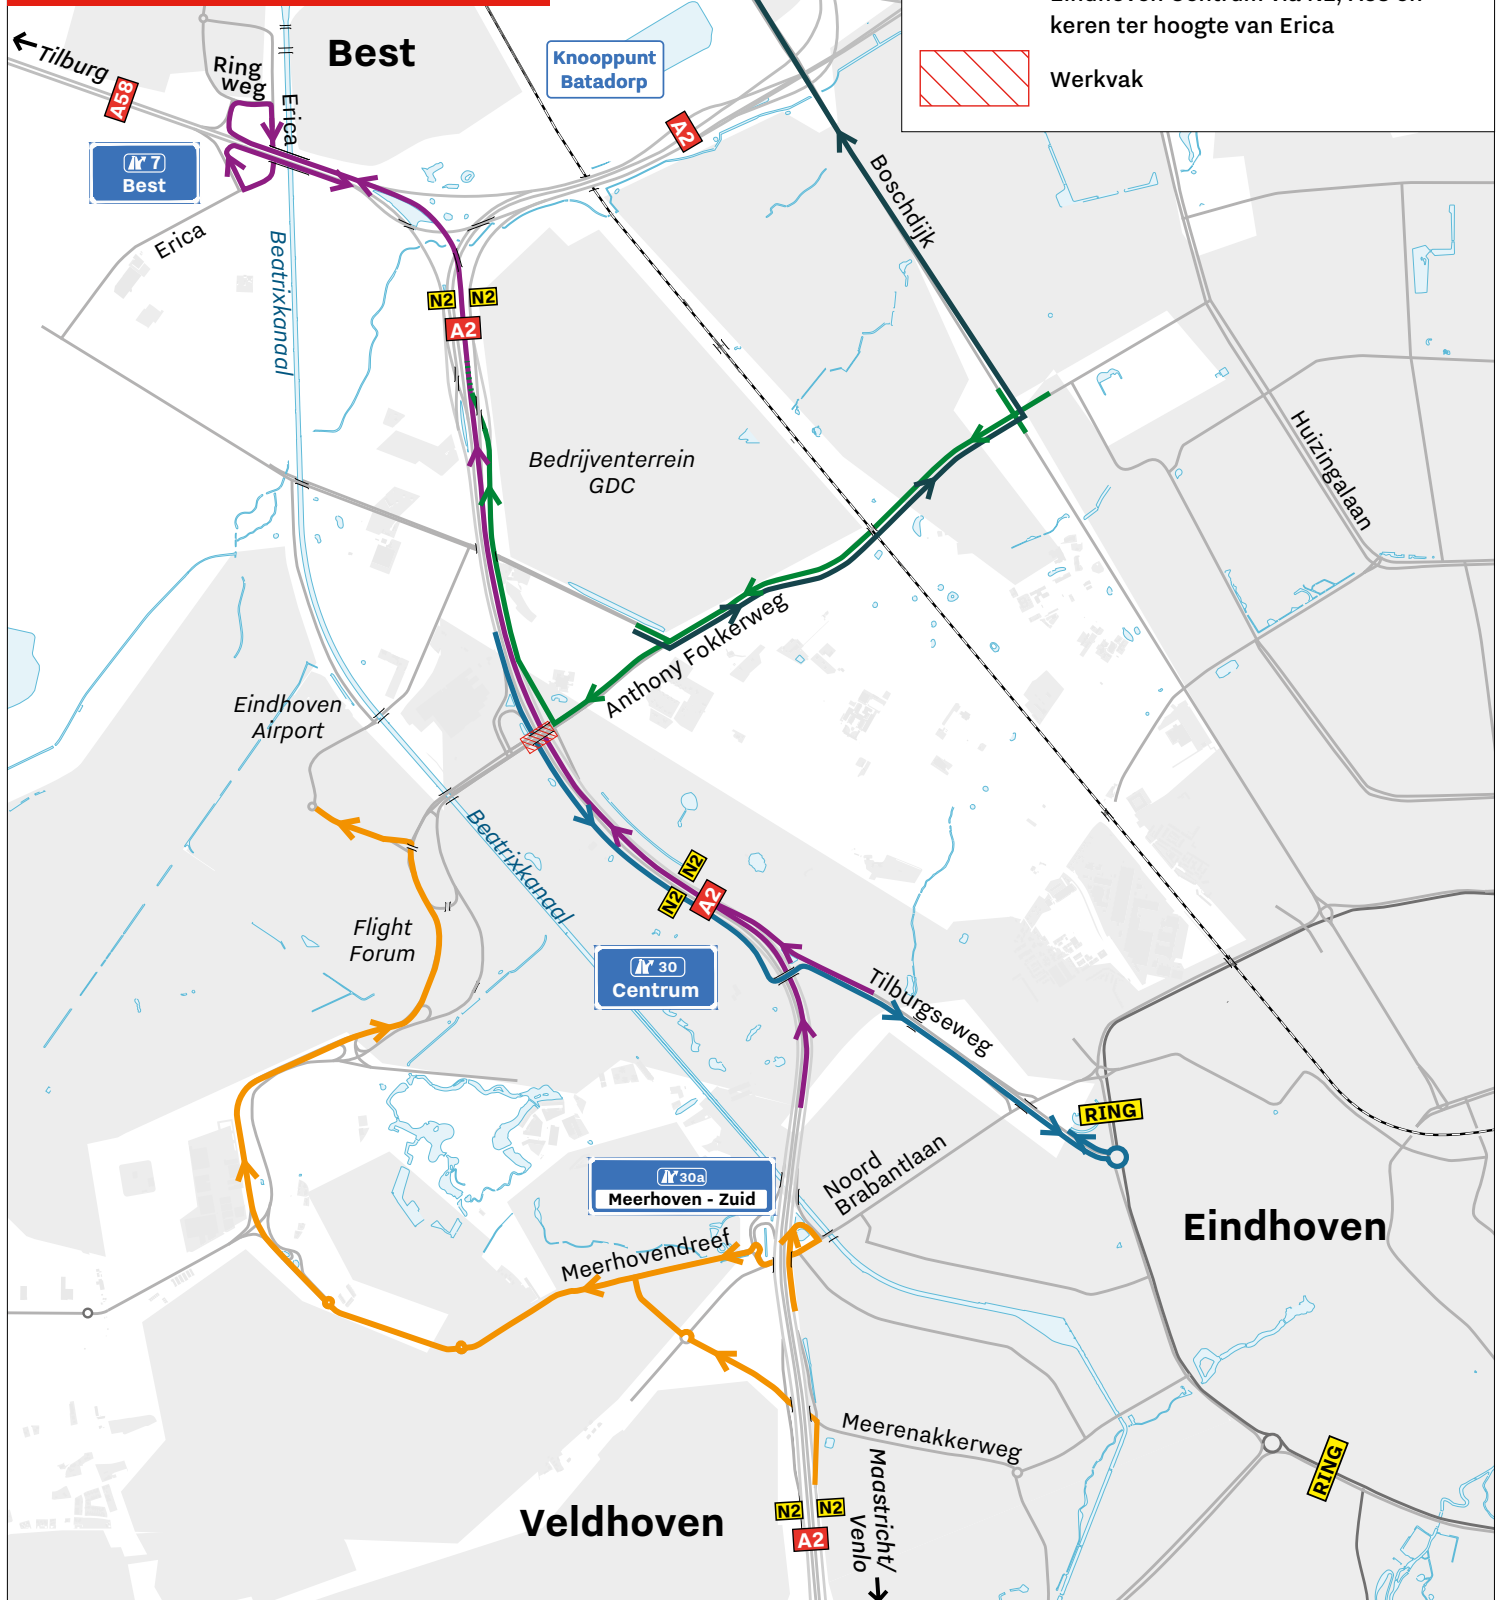

BEREIKBAARHEID ALGEMEEN

Afsluiting Anthony Fokkerweg

Van 30 oktober 21.00 uur
t/m 6 november 2020 21.00 uur

eindhoven.nl/anthonyfokkerweg

EINDHOVEN

- Route naar Eindhoven Airport, vanuit Maastricht/Venlo en Eindhoven Centrum via N2 en A58 keren ter hoogte van Erica.
- Route naar Eindhoven Airport, vanuit Maastricht/Venlo via N2 en Veldhoven.
- Route Eindhoven Noord en GDC, vanuit Tilburg/ 's Hertogenbosch via Tilburgseweg.
- Route Maastricht/Venlo, vanuit Eindhoven Noord en GDC via Boschdijk en A2.
- Route naar Eindhoven Airport, vanuit Eindhoven Centrum via N2, A58 en keren ter hoogte van Erica
- Werkvak